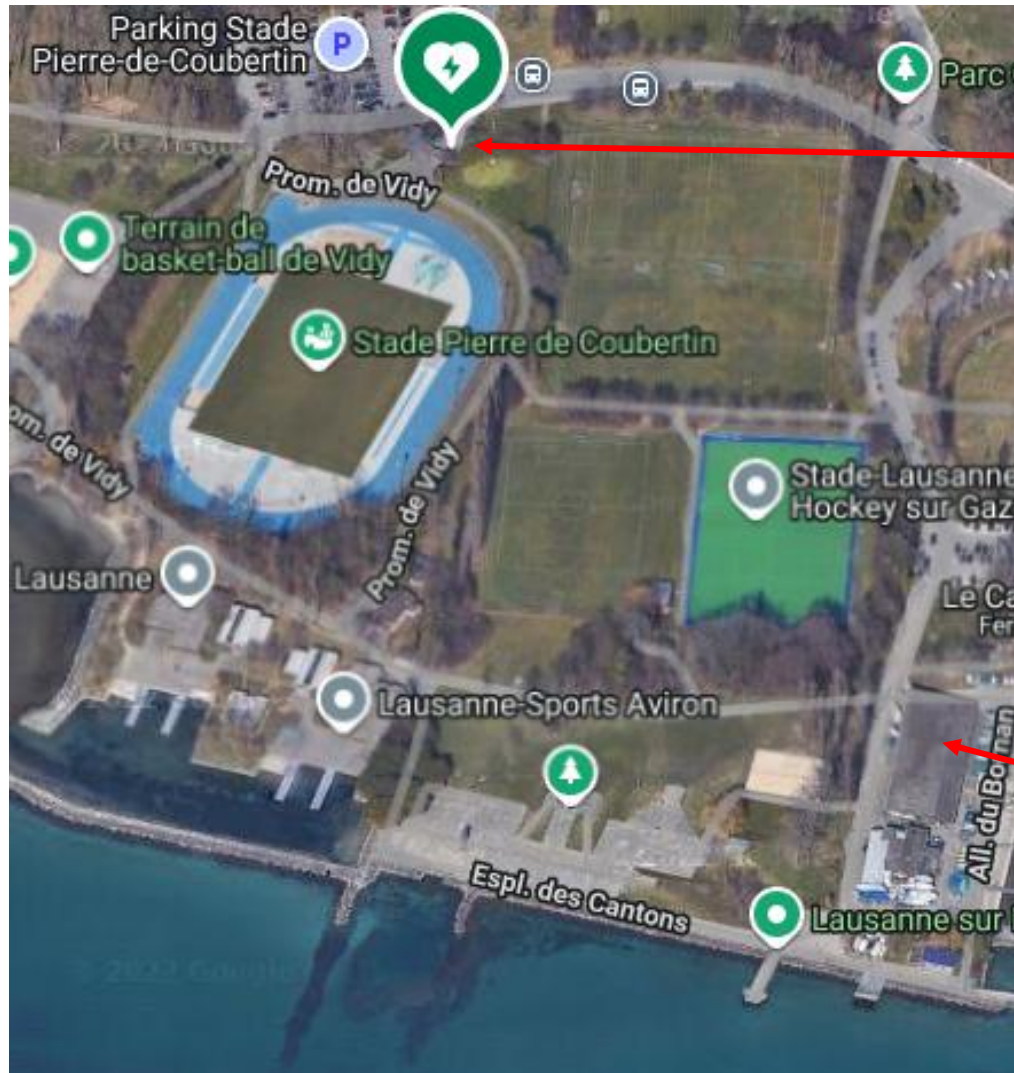

## CONCOURS INTERNATIONALE FIPAL - PLAN DE LA HALLE DE FETE DE VIDY

	
Pharmacie ?	Extincteur ?

### 24h/24 - Centre sportif Pierre-de-Coubertin

Avenue Pierre-de-Coubertin 9  
1007 - Lausanne

**Emplacement:** Entrée des vestiaires côté nord du stade  
**Horaires:** 24h/24

**Note pour l'accès au site:** Mural en haut des escaliers  
sous couvert